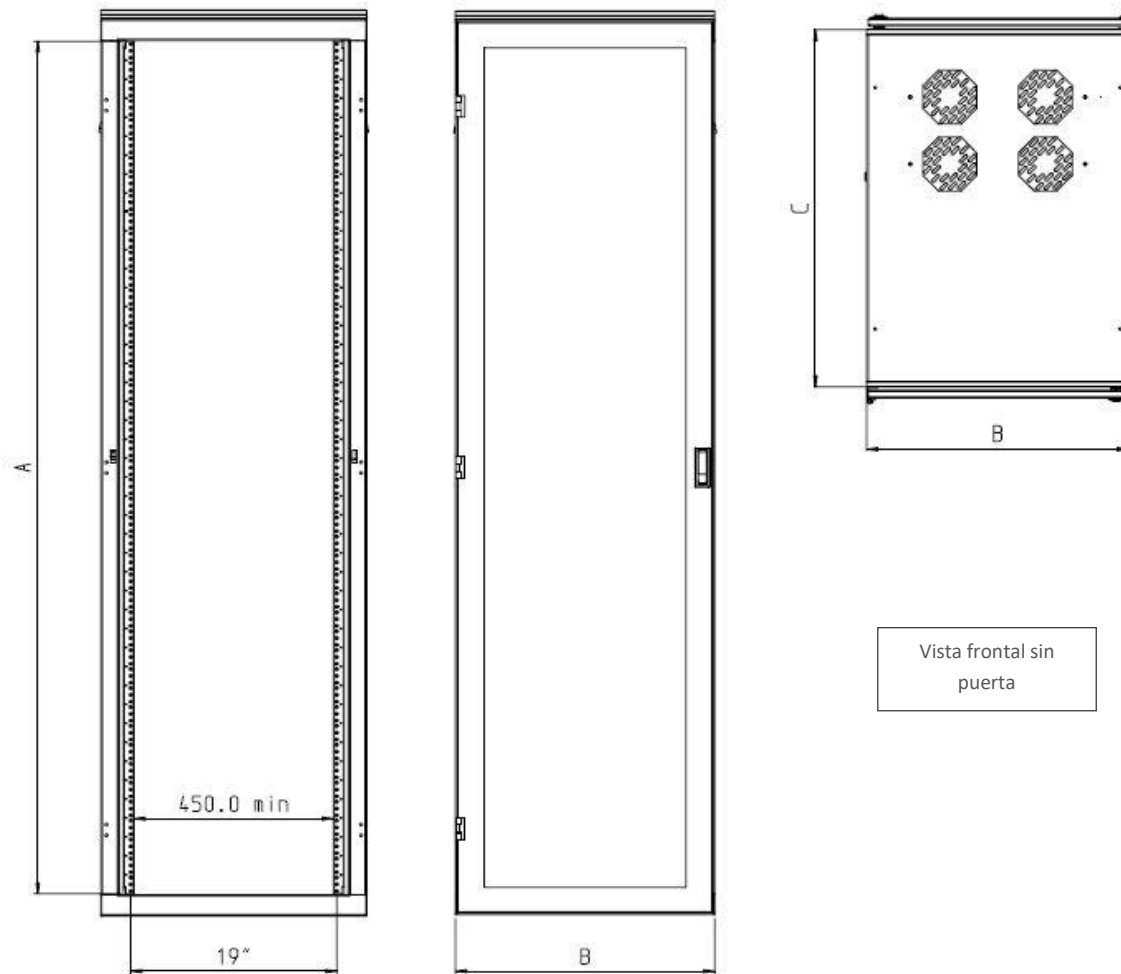

Guías:

Presenta seis guías, dos roscadas en métrica 5 y cuatro con alojamiento para tuercas jaula. Todas regulables en profundidad, galvanizadas de 1,65 mm de espesor.

Techo:

- Techo con aireación para montaje para módulos de ventilación de dos turbos cada uno.

Piso:

- Acometida de cables en pisos, y desmontable construida en 1,25 mm.

Nivelación:

- Patas regulables en altura con regatones de goma de mínimo de 30 mm. Perno roscado de 3/8.

Pintura:

- Pintura microtexturada.

NORMAS:

- IEC297-2
- DIN41494
- ANSI/EIARS-310-E

Colores Disponibles

Beige

Negro

Rack Universal 19" CON PUERTA DE VIDRIO

ALTURA		ANCHO		PROFUNDIDAD		Carga Estática	Peso del Producto	Color y Código
Útil (44.45 mm)	Total (de piso a techo)	Útil	Total	Útil	Total			
20U	986,75 MM	RU 19"	585 MM	620 MM	660 mm	650 Kg.	39Kg	[Beige 1657150-3] [Negro 1657150-4]
30U	1.431,25 MM	RU 19"	585 MM	620 MM	660 mm	650 Kg.	54Kg	[Beige 1657155-3] [Negro 1-1657155-1]
35U	1.653,50 MM	RU 19"	585 MM	620 MM	660 mm	650 Kg.	62Kg	[Beige 1657160-3] [Negro 1657160-7]
40U	1.875,75 MM	RU 19"	585 MM	620 MM	660 mm	650 Kg.	69Kg	[Beige 1657165-3] [Negro 2-1657165-8]
45U	2.098,00 MM	RU 19"	585 MM	620 MM	660 mm	650 Kg.	77Kg	[Beige 1657170-3] [Negro 1-1657170-3]
20U	986,75 MM	RU 19"	585 MM	760 MM	800 mm	650 Kg.	47Kg	[Beige 1657150-6] [Negro 2-1657150-0]
30U	1.431,25 MM	RU 19"	585 MM	760 MM	800 mm	650 Kg.	66Kg	[Beige 1657155-6] [Negro 1-1657155-3]
35U	1.653,50 MM	RU 19"	585 MM	760 MM	800 mm	650 Kg.	75Kg	[Beige 1657160-6] [Negro 1657160-8]
40U	1.875,75 MM	RU 19"	585 MM	760 MM	800 mm	650 Kg.	84Kg	[Beige 1657165-6] [Negro 2-1657165-3]
45U	2.098,00 MM	RU 19"	585 MM	760 MM	800 mm	650 Kg.	93Kg	[Beige 1657170-6] [Negro 3-1657170-7]

Rack Universal 19" CON PUERTA DE VIDRIO