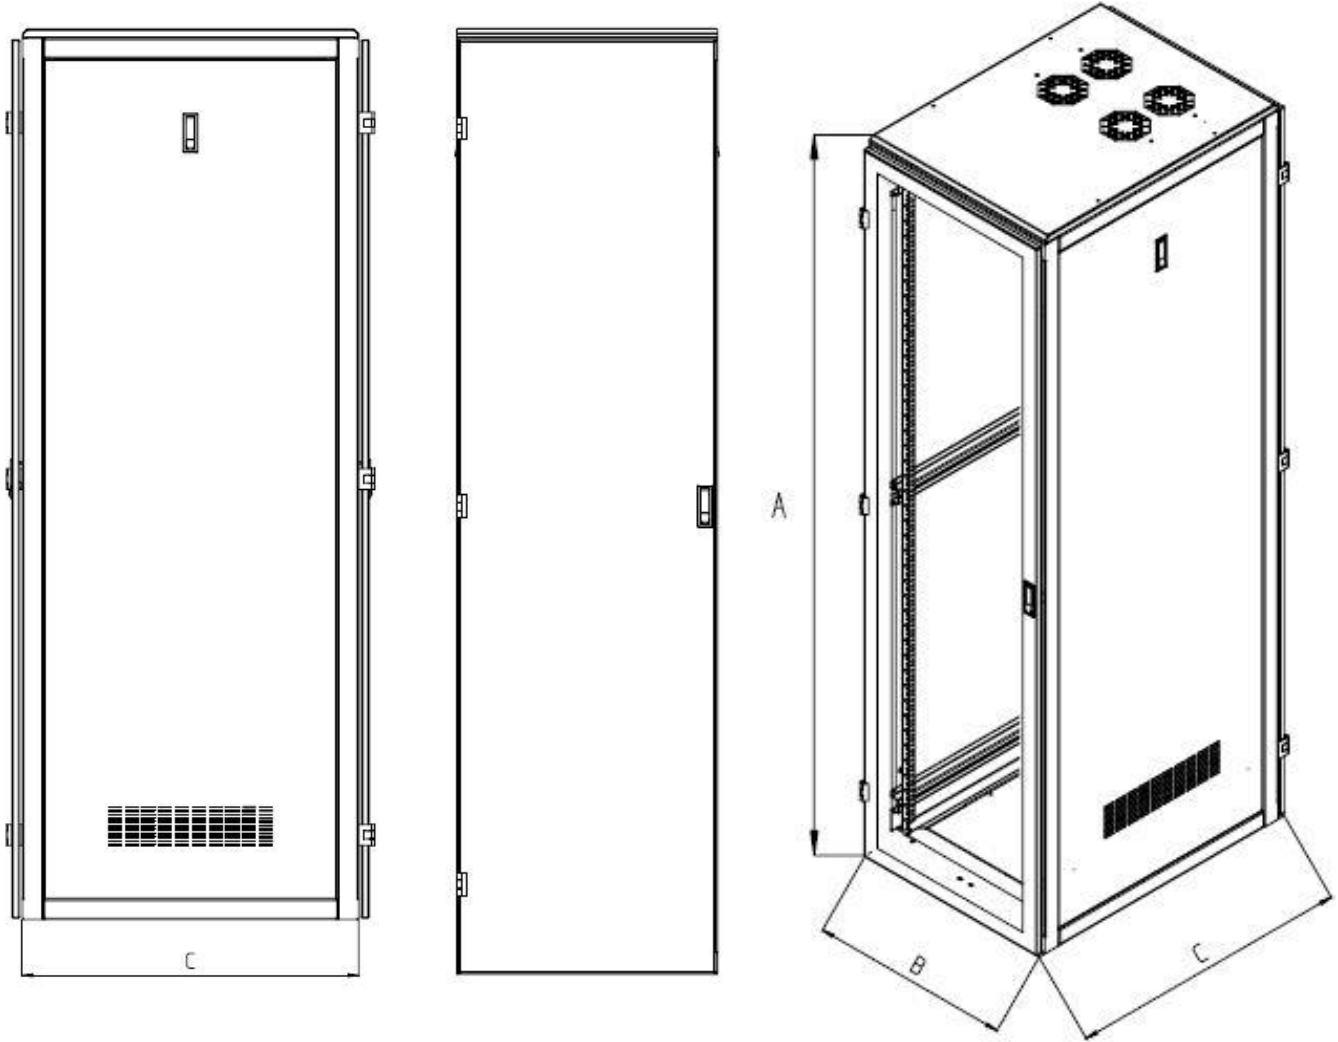

Puerta:

- De vidrio de 4 mm fume (bronce) enmarcado por burletes. Desmontable y reversible.
- Sistema de cierre con llave tipo gatillo.
- Permite apertura de 180°.
- De 20U a 40U posee dos bisagras.
- De 45U posee tres bisagras.

Piso:

- Acometida de cables en pisos, y desmontable construida en 1,25 mm.

Nivelación:

- Patas regulables en altura con regatones de goma de mínimo de 30 mm. Perno roscado de 3/8.

Pintura:

- Pintura microtexturada.

NORMAS:

- IEC297-2
- DIN41494
- ANSI/EIARS-310-E

Colores Disponibles

Beige

Negro

Rack Universal 19" CON PUERTA DE VIDRIO

ALTURA		ANCHO		PROFUNDIDAD		Carga Estática	Peso del Producto	Color y Código
Útil (44.45 mm)	Total (de piso a techo)	Útil	Total	Útil	Total			
20U	986,75 MM	RU 19"	585 MM	620 MM	660 mm	650 Kg.	39Kg	[Beige 1657150-3] [Negro 1657150-4]
30U	1.431,25 MM	RU 19"	585 MM	620 MM	660 mm	650 Kg.	54Kg	[Beige 1657155-3] [Negro 1-1657155-1]
35U	1.653,50 MM	RU 19"	585 MM	620 MM	660 mm	650 Kg.	62Kg	[Beige 1657160-3] [Negro 1657160-7]
40U	1.875,75 MM	RU 19"	585 MM	620 MM	660 mm	650 Kg.	69Kg	[Beige 1657165-3] [Negro 2-1657165-8]
45U	2.098,00 MM	RU 19"	585 MM	620 MM	660 mm	650 Kg.	77Kg	[Beige 1657170-3] [Negro 1-1657170-3]
20U	986,75 MM	RU 19"	585 MM	760 MM	800 mm	650 Kg.	47Kg	[Beige 1657150-6] [Negro 2-1657150-0]
30U	1.431,25 MM	RU 19"	585 MM	760 MM	800 mm	650 Kg.	66Kg	[Beige 1657155-6] [Negro 1-1657155-3]
35U	1.653,50 MM	RU 19"	585 MM	760 MM	800 mm	650 Kg.	75Kg	[Beige 1657160-6] [Negro 1657160-8]
40U	1.875,75 MM	RU 19"	585 MM	760 MM	800 mm	650 Kg.	84Kg	[Beige 1657165-6] [Negro 2-1657165-3]
45U	2.098,00 MM	RU 19"	585 MM	760 MM	800 mm	650 Kg.	93Kg	[Beige 1657170-6] [Negro 3-1657170-7]

Rack Universal 19" CON PUERTA DE VIDRIO