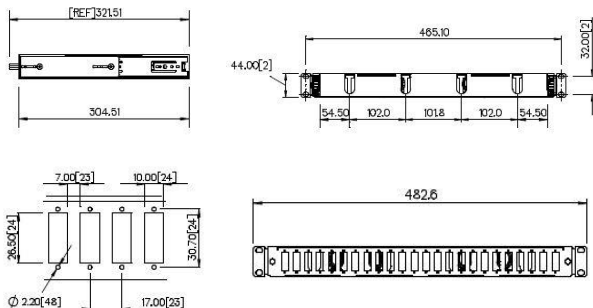

Bandeja FO Deslizable con Correrías Soporte - 24 SC Duplex - 19"

C (Negro: 2-1657014-2)