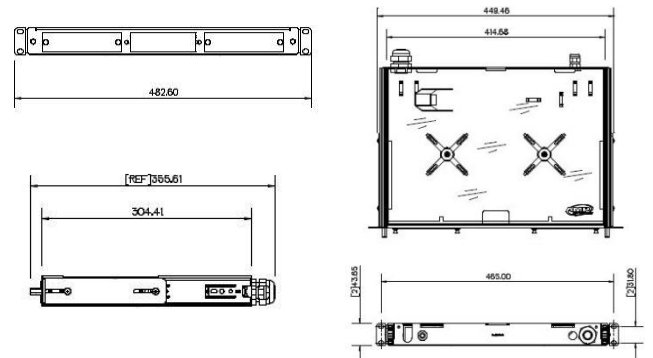

Bandeja FO Deslizable con Correrías Soporte - 2 Adapter Plate Ciegos - 19"

C (Negro: 4-1657014-9)