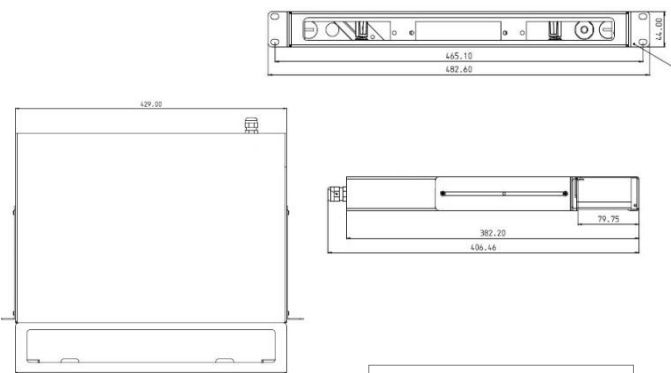

NORMAS:

- IEC297-2
- DIN41494
- ANSI/EIARS-310-E
- SAE 1010 DD

Colores Disponibles

Negro

[Micro Texturado]

Bandejas Fibra Óptica - Sin conectores -	Apto	Unidades	Color y Código
Bandeja FO Deslizable	19"	1U	[Negro: 1657014-1]
Bandeja FO Deslizable con Correderas Extraíbles	19"	1U	[Negro: 4-1657014-8]
Bandeja FO Deslizable con Correderas Soporte Fosc Bracket	19"	1U	[Negro: 1657014-6]
Bandeja FO Deslizable con Correderas Soporte - 2 Adapter Plate Ciegos	19"	1U	[Negro: 4-1657014-9]
Bandeja FO Deslizable con Correderas Soporte – 24 SC Duplex	19"	1U	[Negro: 2-1657014-2]
Bandeja FO Deslizable Elegance Snap In	19"	1U	[Negro: 5-1657014-8]

Bandeja FO Deslizable - 19"

C (Negro: 1657014-1)

Bandeja FO Deslizable con Correrías Extraíbles - 19"

C (Negro: 4-1657014-8)

Bandeja FO Deslizable con Correrías Soporte Fosc Bracket - 19"

C (Negro: 1657014-6)