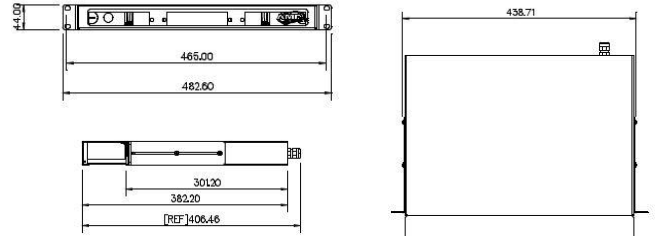

Bandeja FO Deslizable con Correrías Extraíbles - 19"

C (Negro: 4-1657014-8)