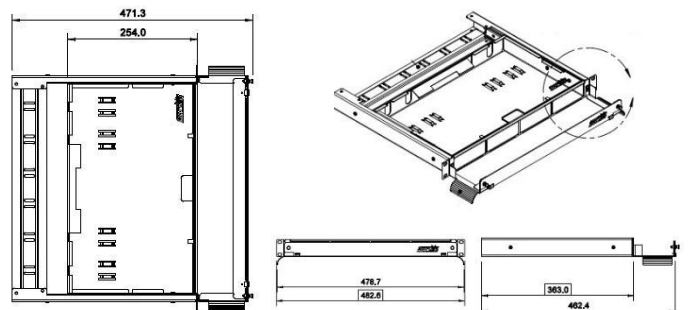

Bandeja FO Deslizable con Correrías Soporte - 2 Adapter Plate Ciegos - 19"

C (Negro: 4-1657014-9)

Bandeja FO Deslizable con Correrías Soporte - 24 SC Duplex - 19"

C (Negro: 2-1657014-2)

Bandeja FO Deslizable Elegance Snap In - 19"