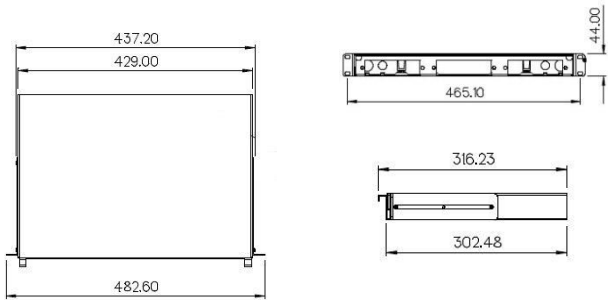

Bandeja FO Deslizable - 19"

C (Negro: 1657014-1)