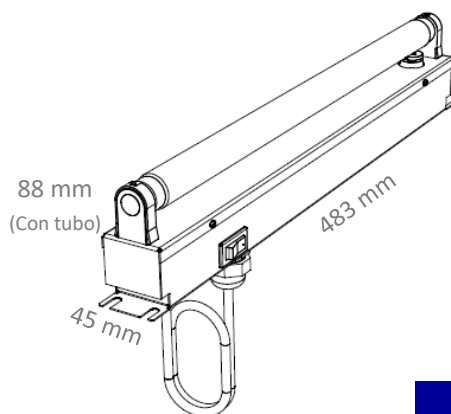

Características:

Cada módulo se encuentra formado por un perfil de aluminio extrusionado, fijadas mediante tornillos sobre juntas.

El cuerpo óptico liberado para lograr mayor amplitud de luz y cobertura, alojado en lámina de acero tanto el tubo, el portalámparas y el alimentador electrónico.

Las operaciones de mantenimiento se ven facilitadas gracias a la posibilidad de extraer el mismo sin daños en los componentes.

Estructura general fabricada en lámina de acero de 1,25 mm
Posee 6500 Lúmenes - 5 wats - 220V.

Medidas:

- Largo de: 483 mm
- Ancho de: 45 mm
- Alto de: 88 mm (Con tubo)

Color

Colores Disponibles

Beige
[RAL 7032]

Negro
[Micro Texturado]

FICHA TECNICA

Tubo de LED con de 6500 Lúmenes - 5 wats - 220V.